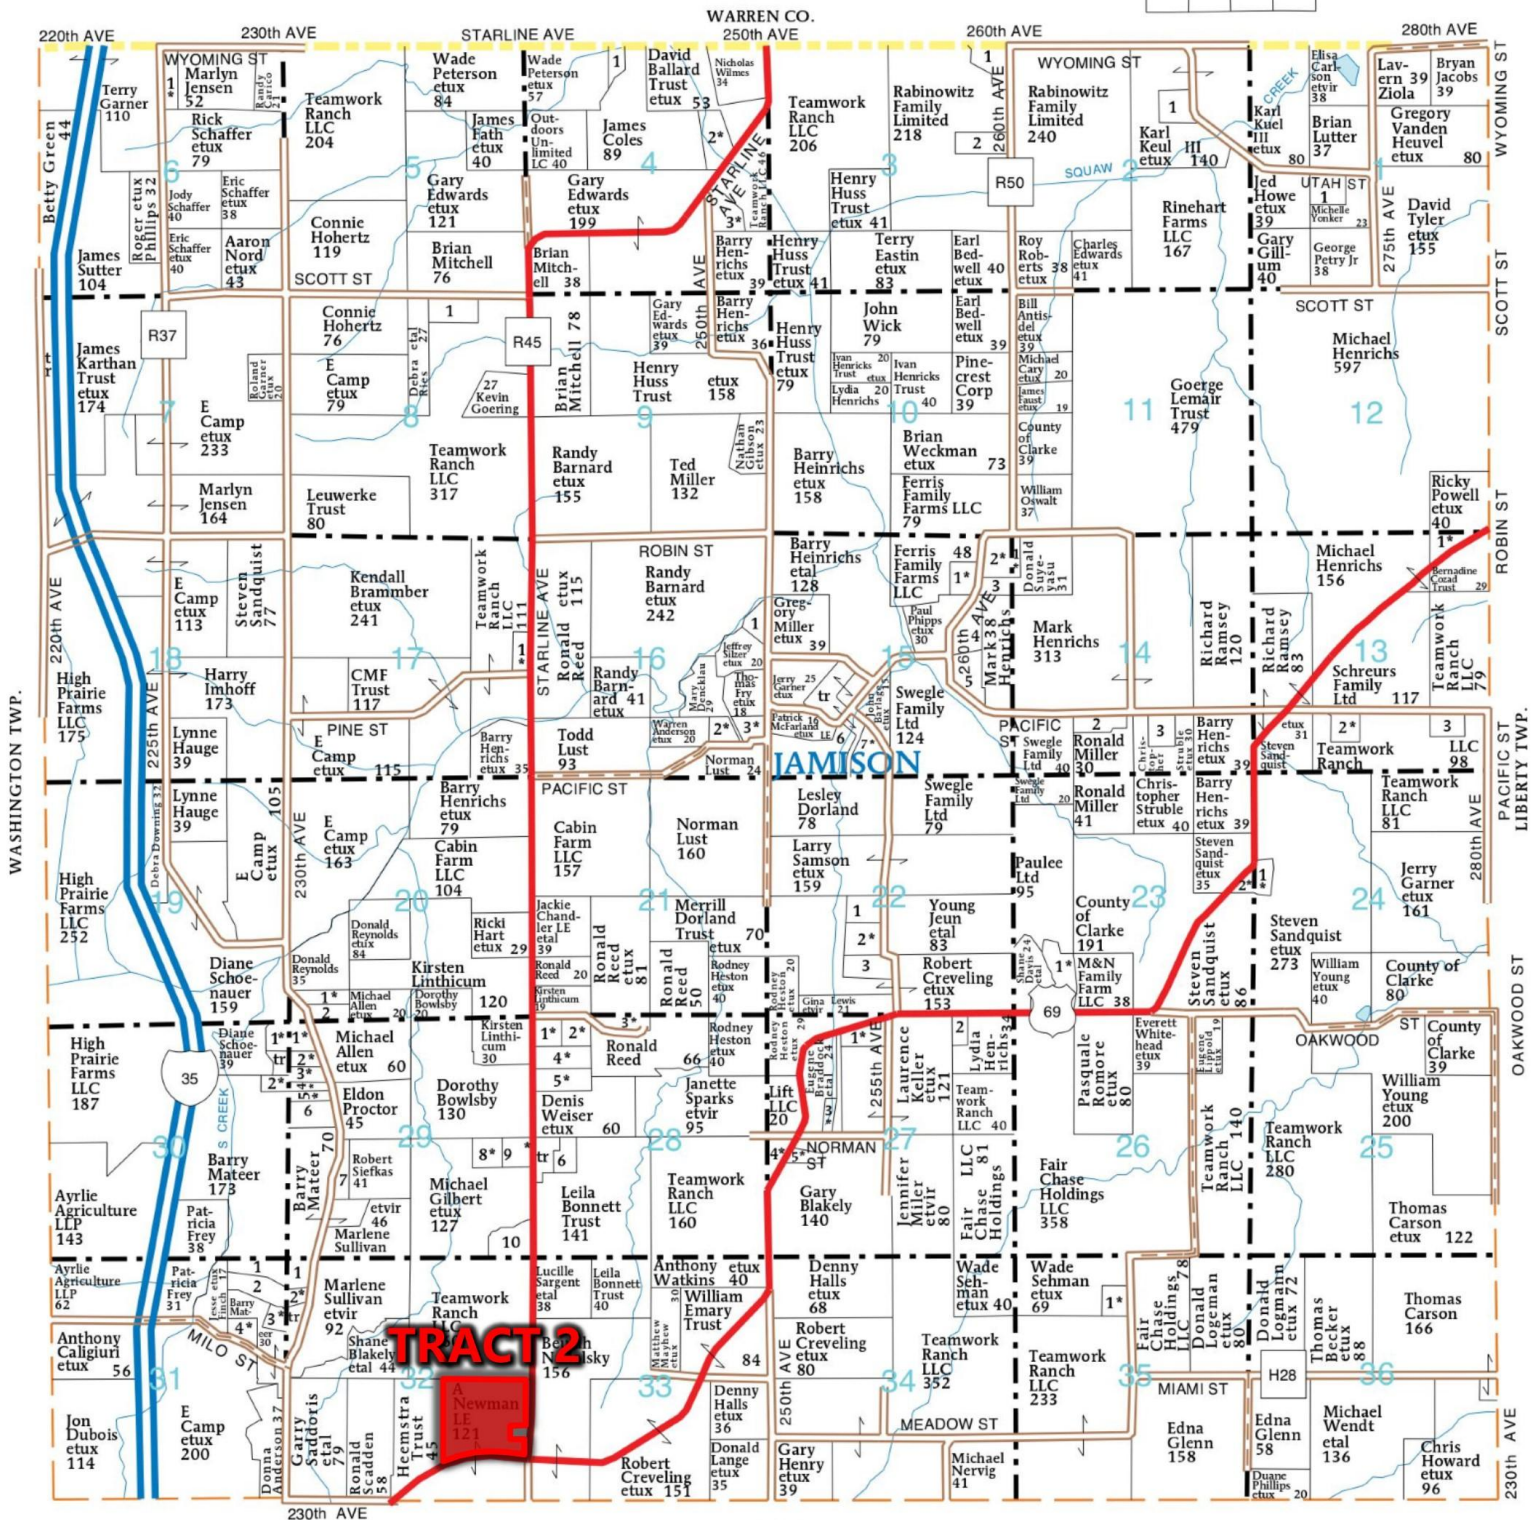

T-73-N

FREMONT PLAT

R-25-W

(Landowners)

OSCEOLA TWP.