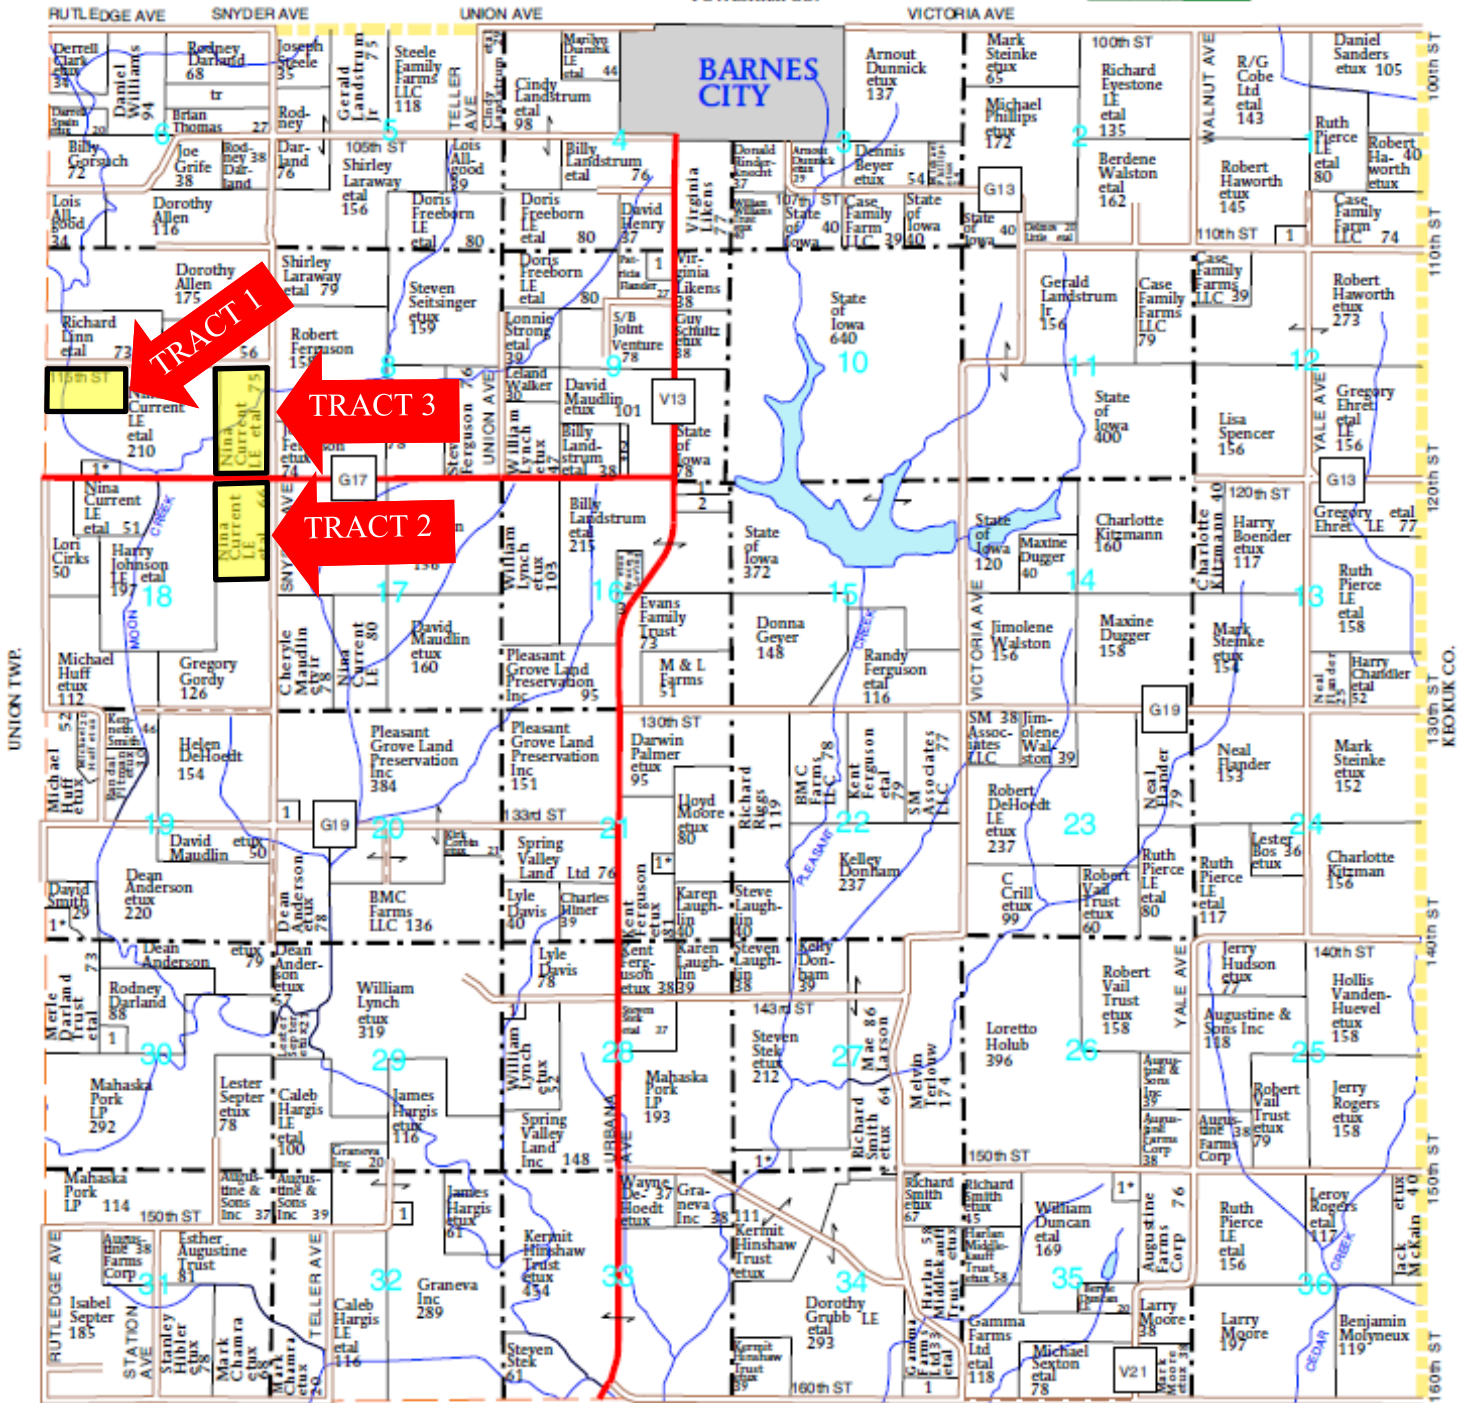

T-77-N

PLEASANT GROVE PLAT

R-14-W

(Landowners)
POWESHIEK CO.

MONROE TWP.