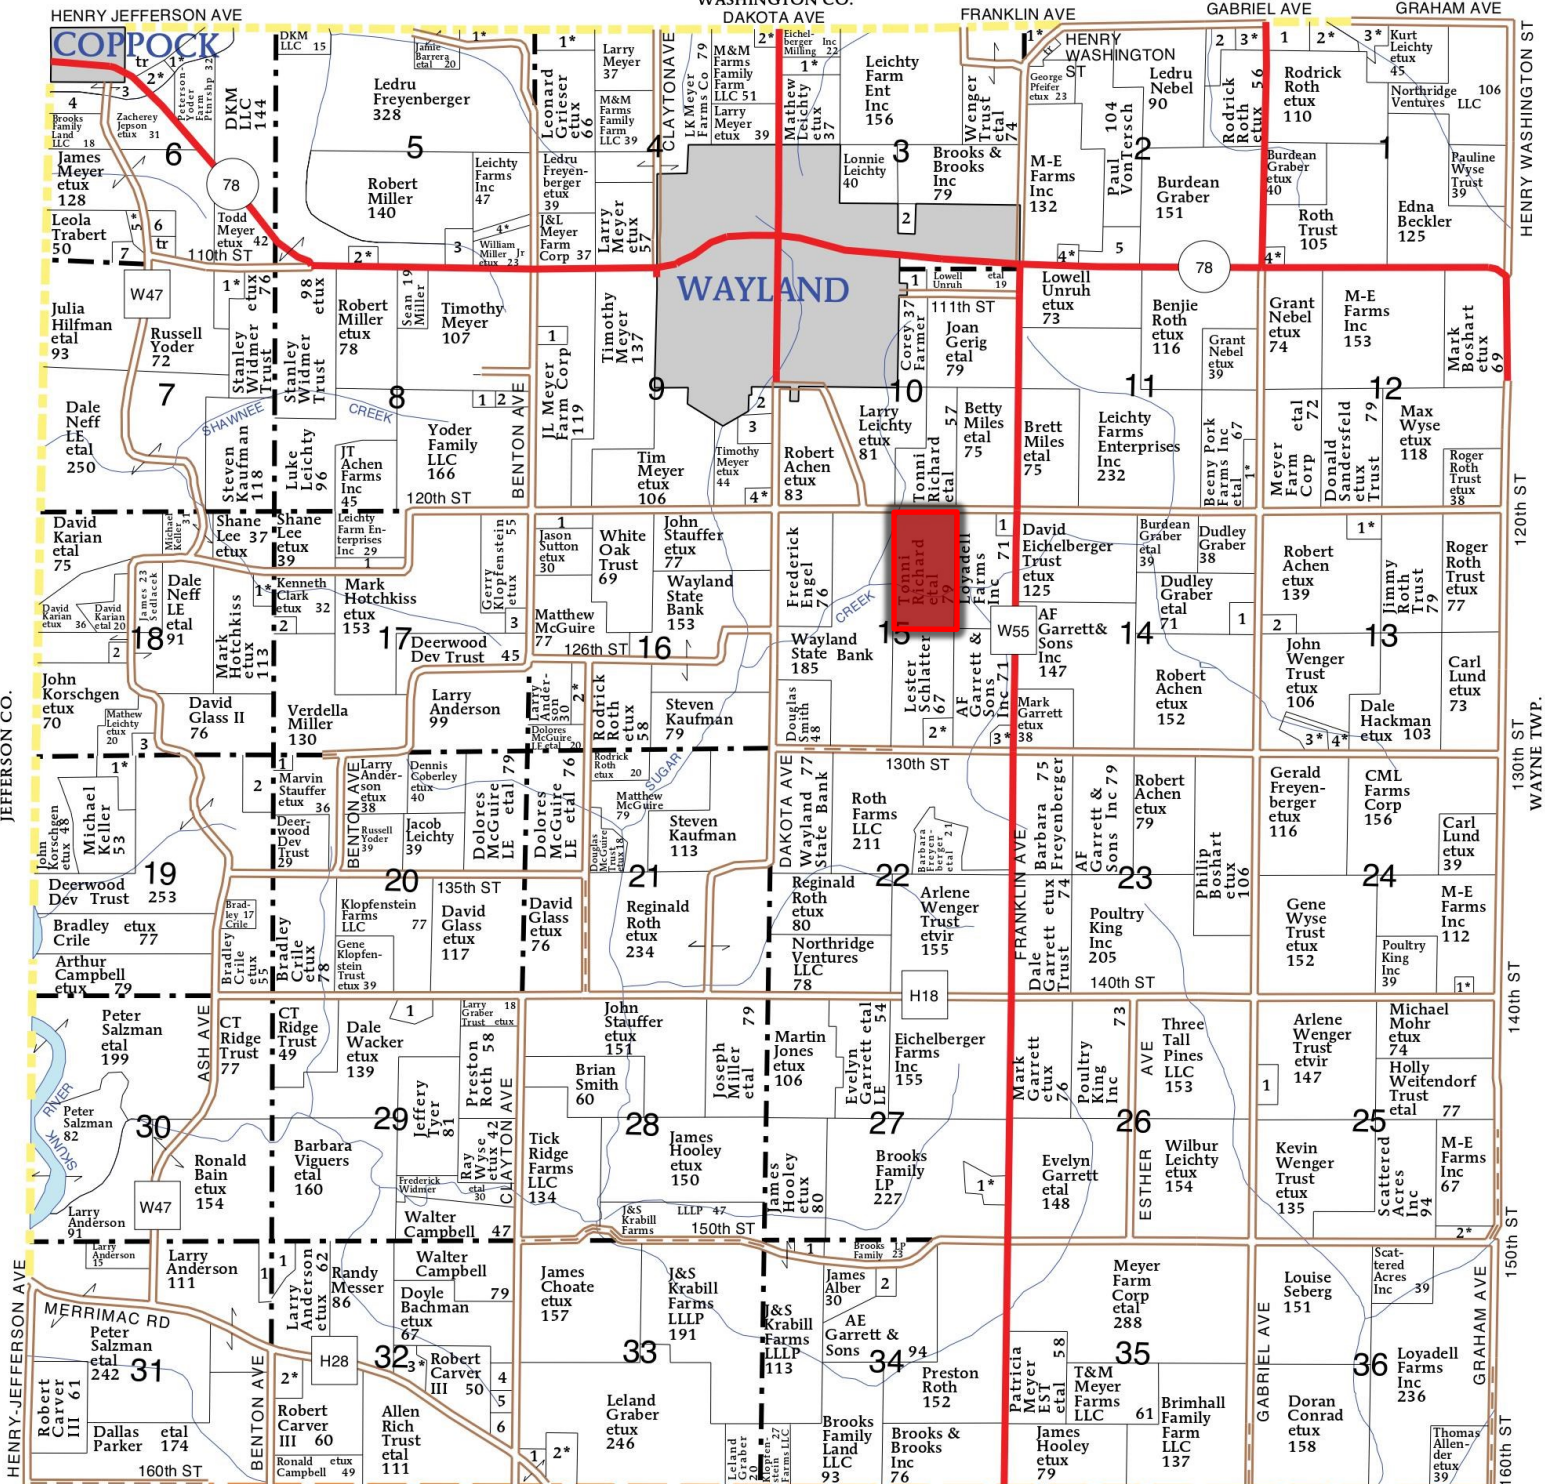

PLAT MAP

T-73-N

JEFFERSON PLAT

R-7-W

(Landowners)

WASHINGTON CO.
DAKOTA AVE

TRENTON TWP.