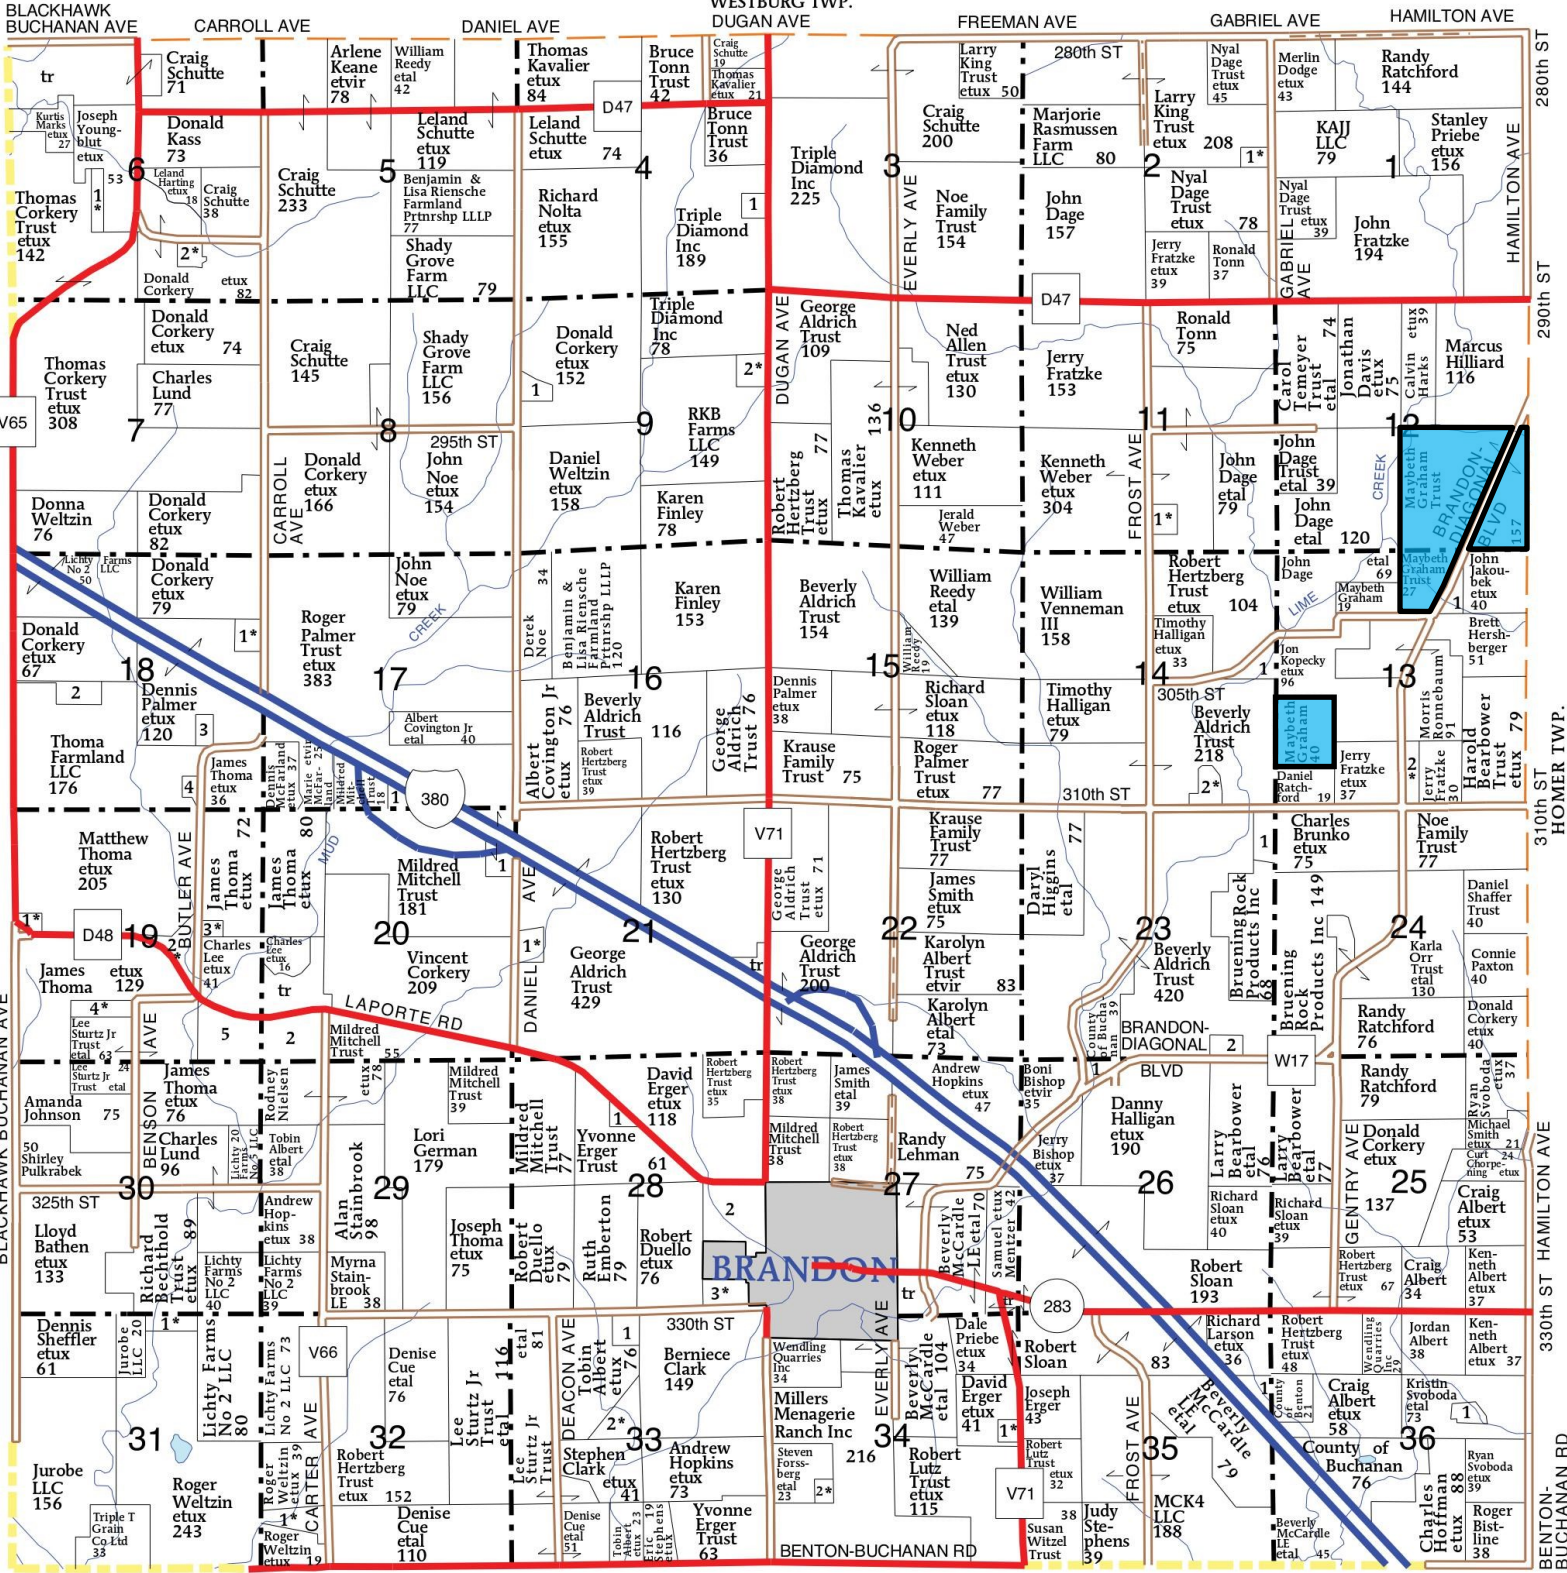

T-87-N

JEFFERSON PLAT

R-10-W

(Landowners)
WESTBURG TWP.
DUGAN AVE

BENTON CO.