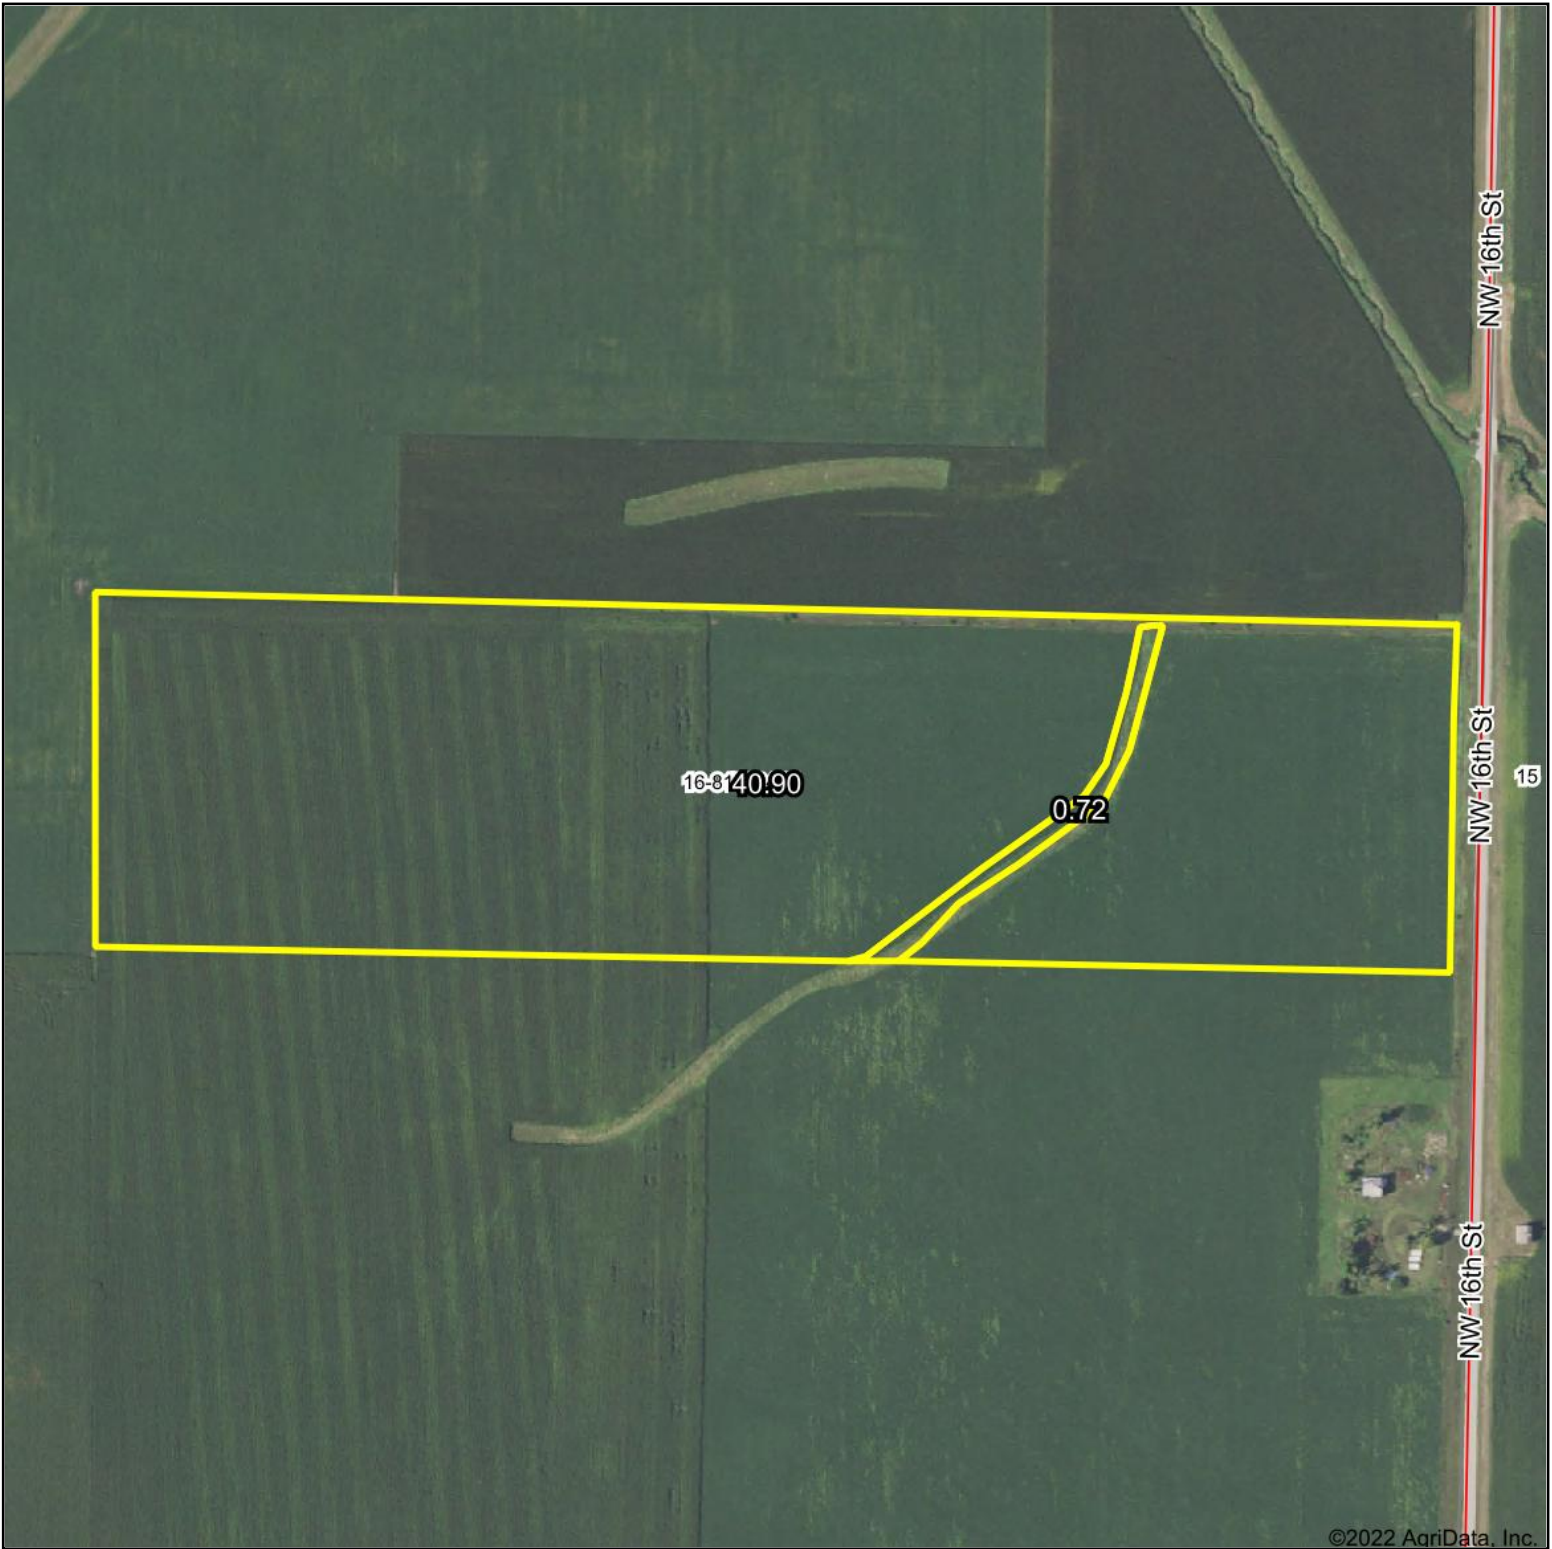

# FSA Map

Map Center: 41° 49' 42.97, -93° 38' 38.6

**16-81N-24W**  
**Polk County**  
**Iowa**

7/22/2022