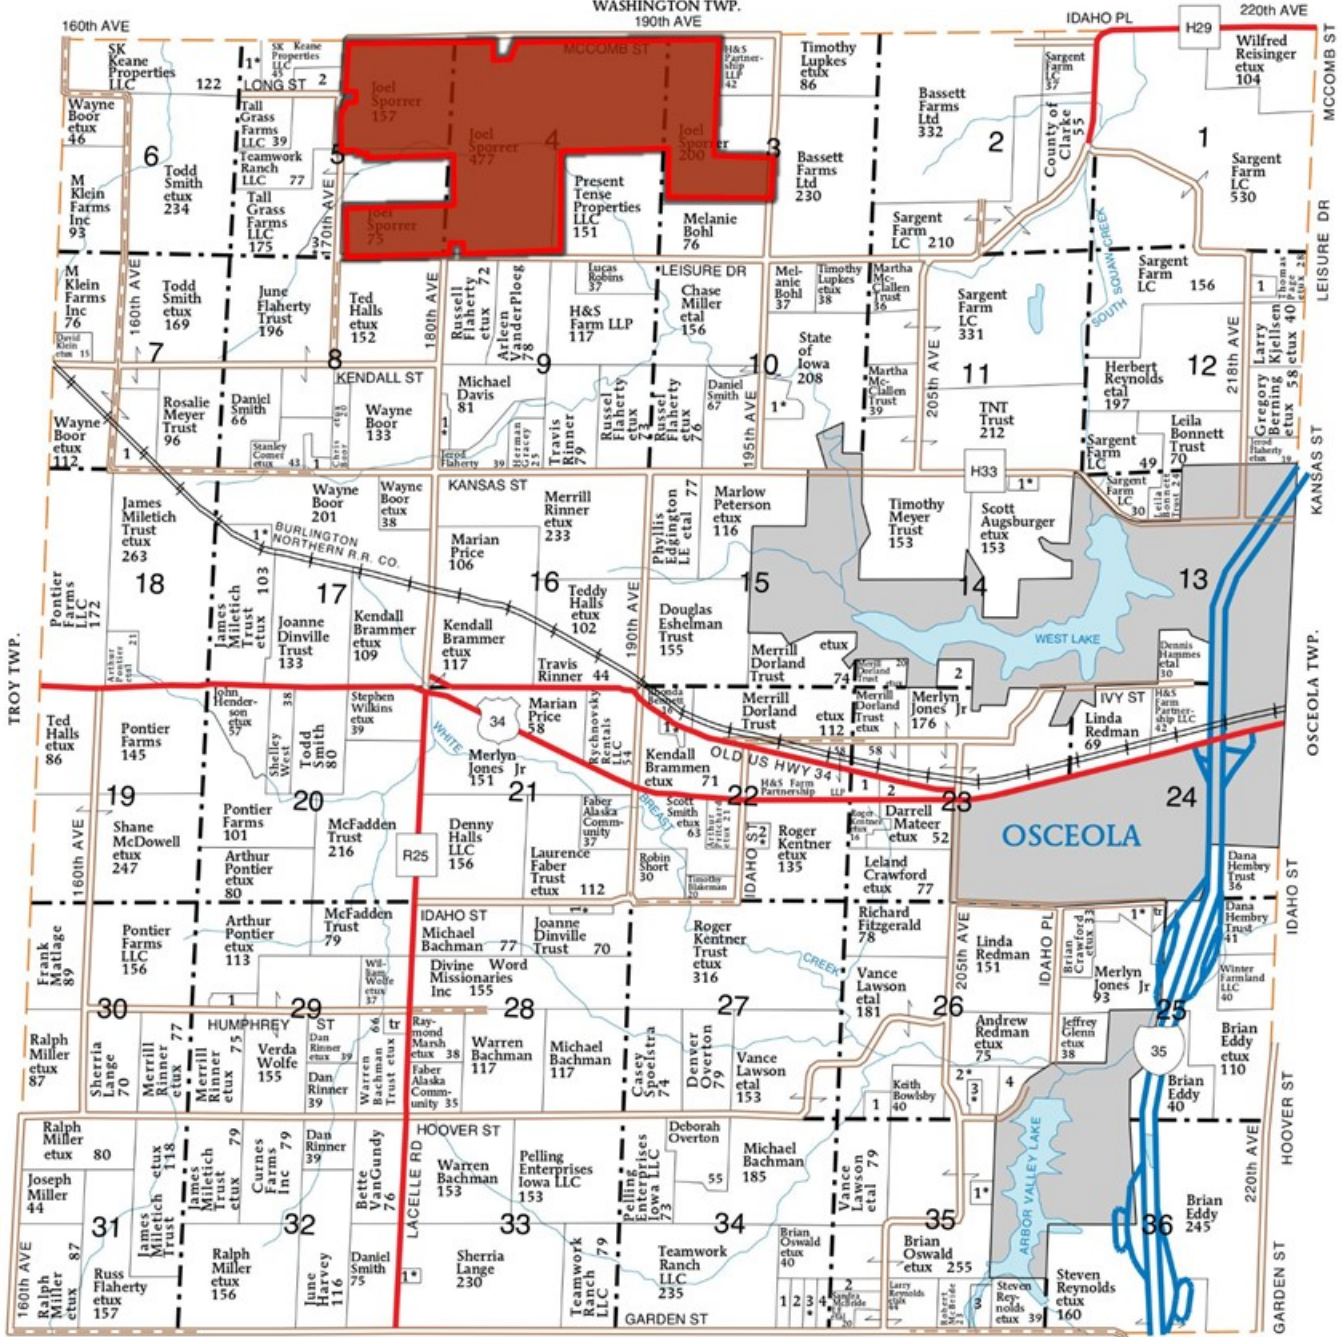

T-72-N

WARD PLAT

R-26-W

(Landowners)

WASHINGTON TWP.

KNOX TWP.