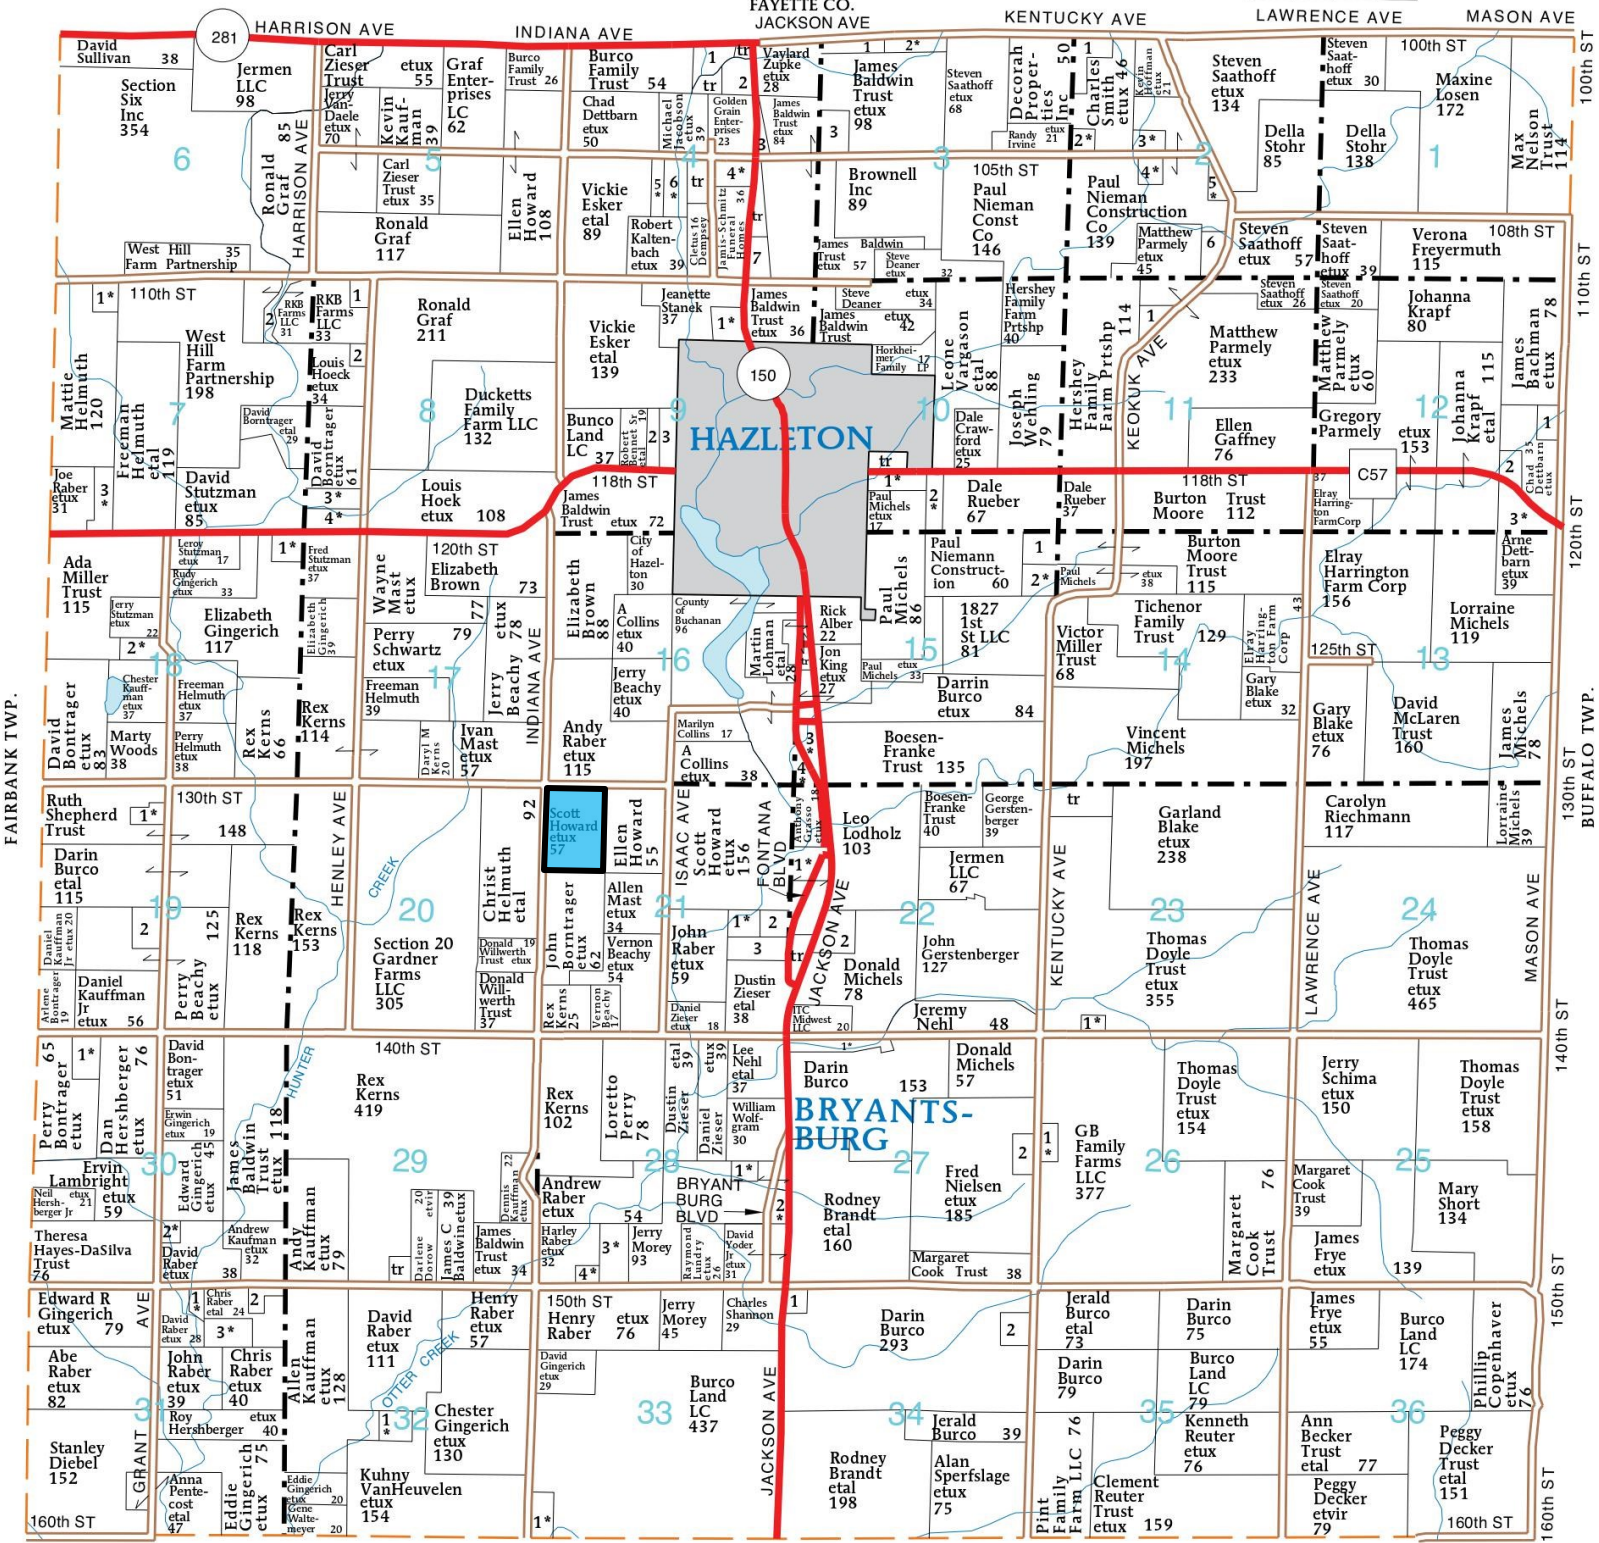

T-90-N

HAZLETON PLAT

(Landowners)

R-9-W

FAYETTE CO.
JACKSON AVE

WASHINGTON TWP.