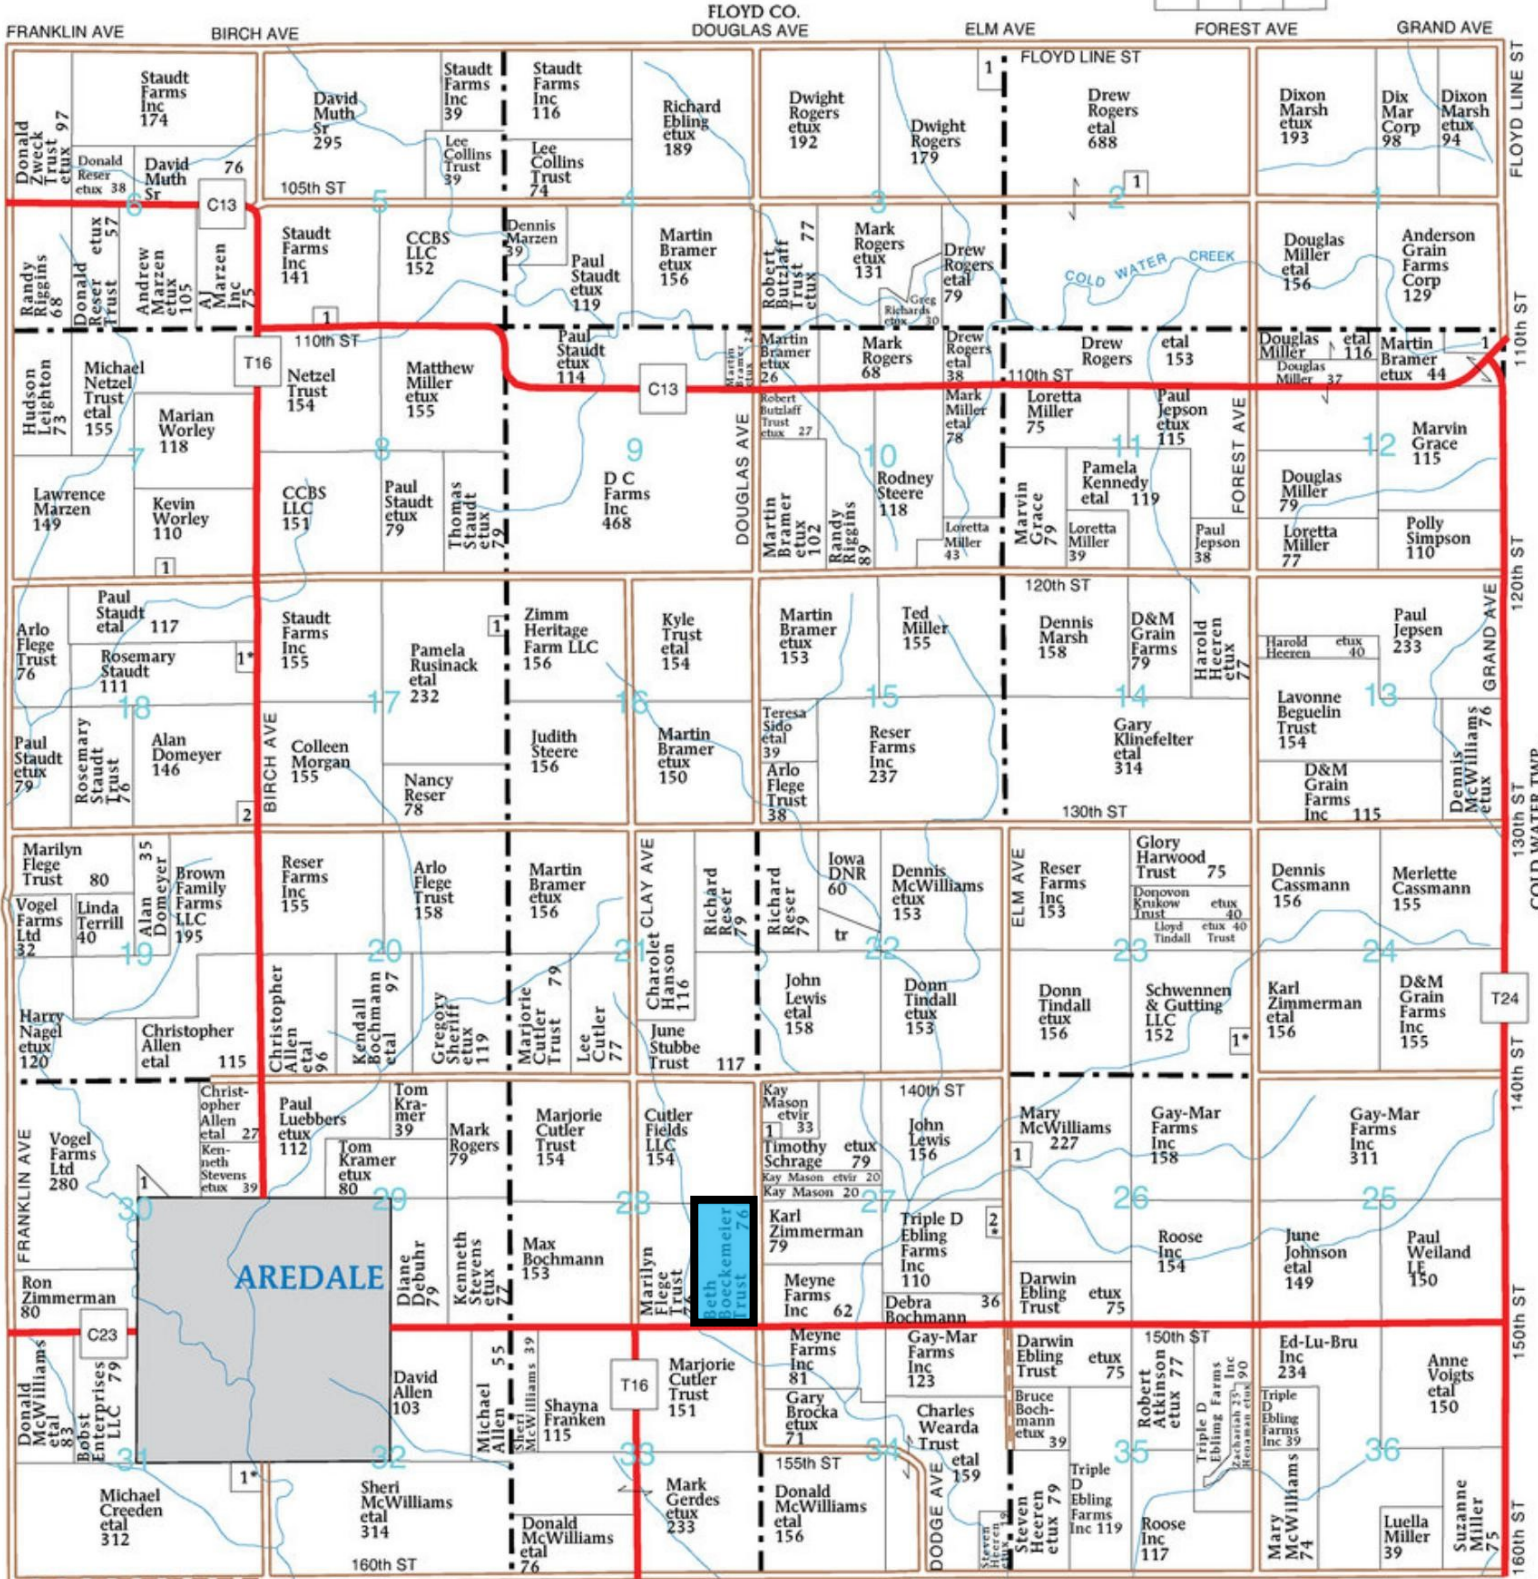

T-93-N

# BENNEZETTE PLAT

R-18-W

(Landowners)

PITTSFORD TWP.