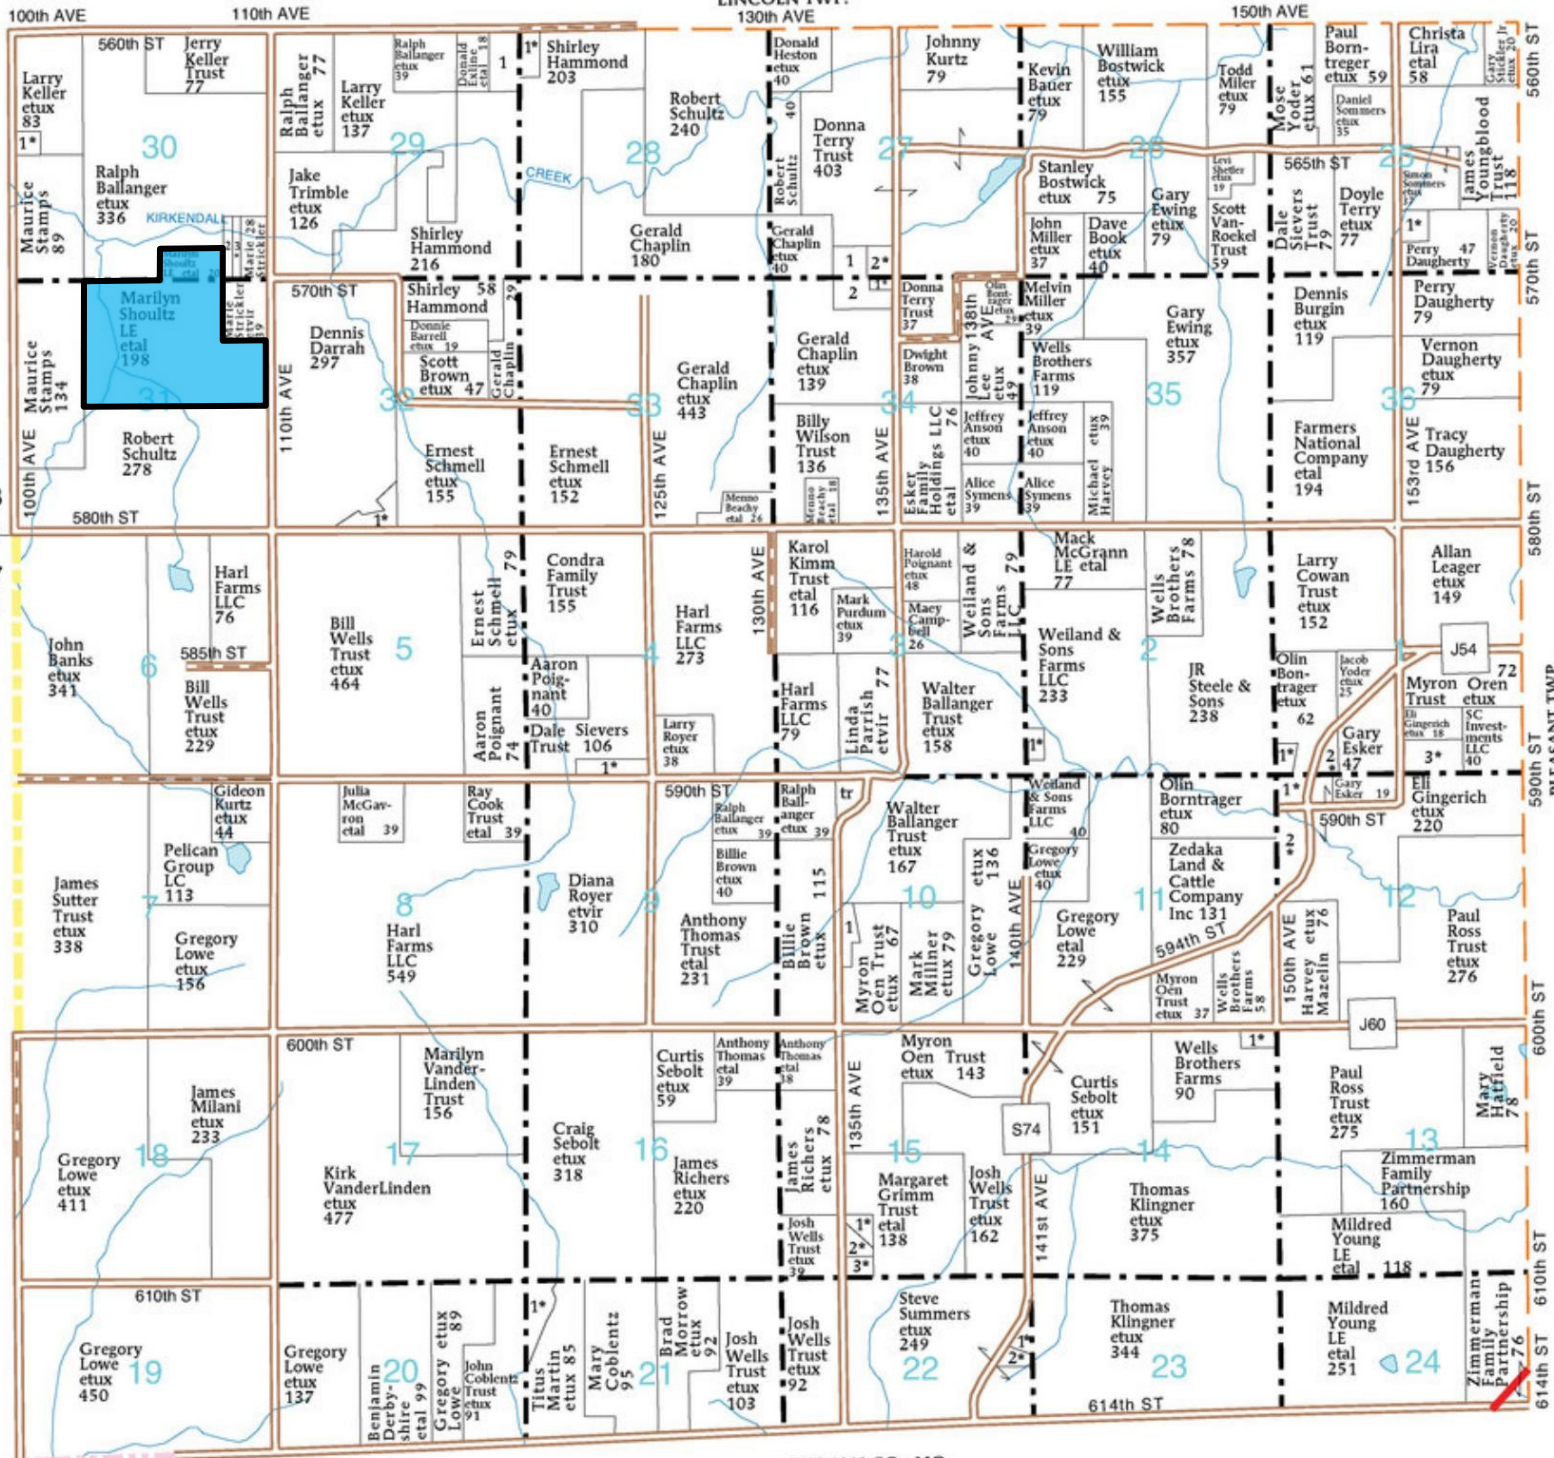

T-67-68-N

FRANKLIN PLAT

(Landowners)

R-19-W

LINCOLN TWP.

PUTNAM CO., MO