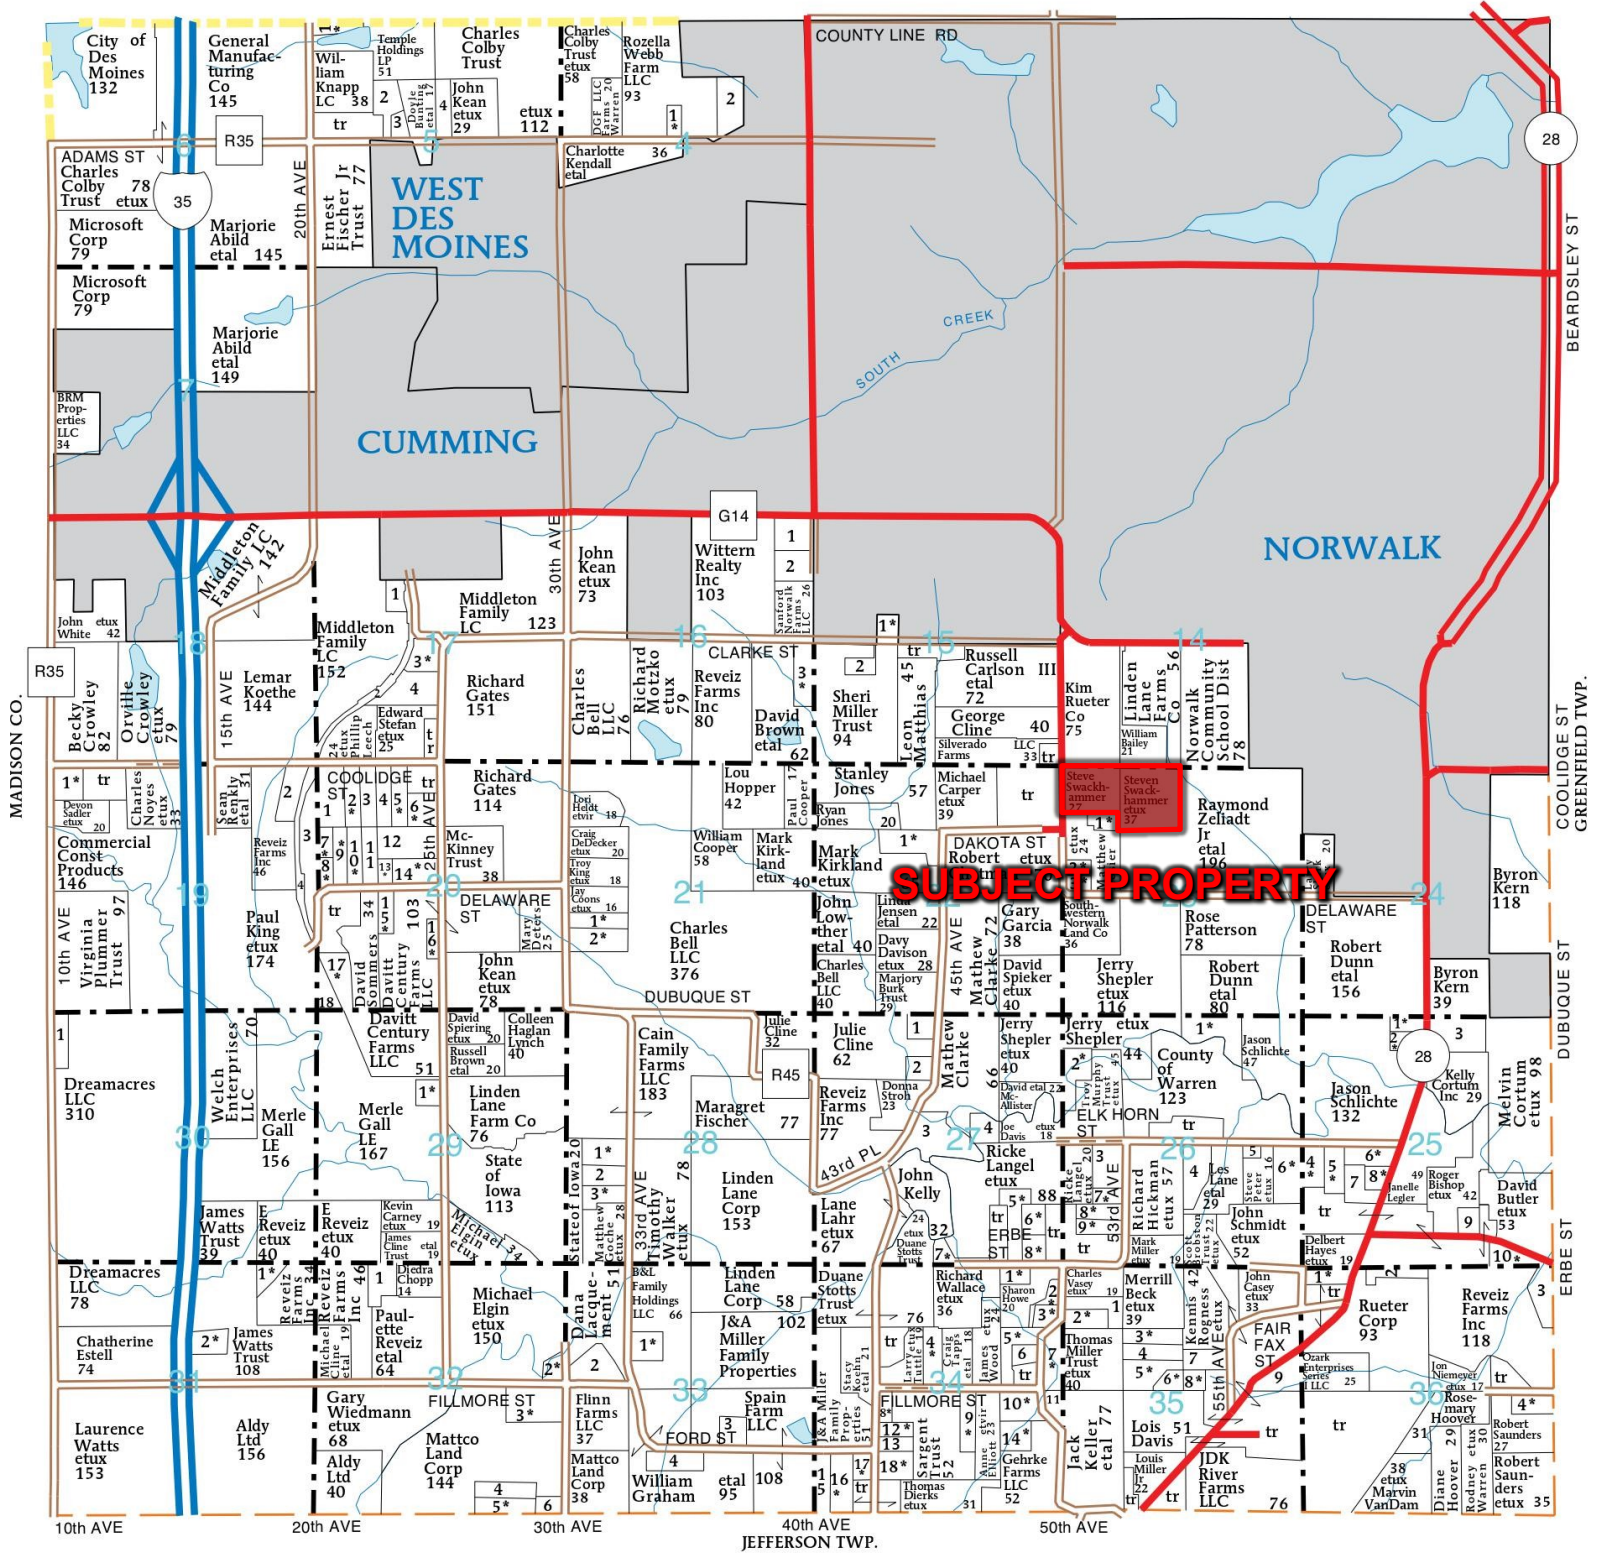

T-77-N

# LINN PLAT

(Landowners)  
POLK CO.

R-25-W

**SUBJECT PROPERTY**