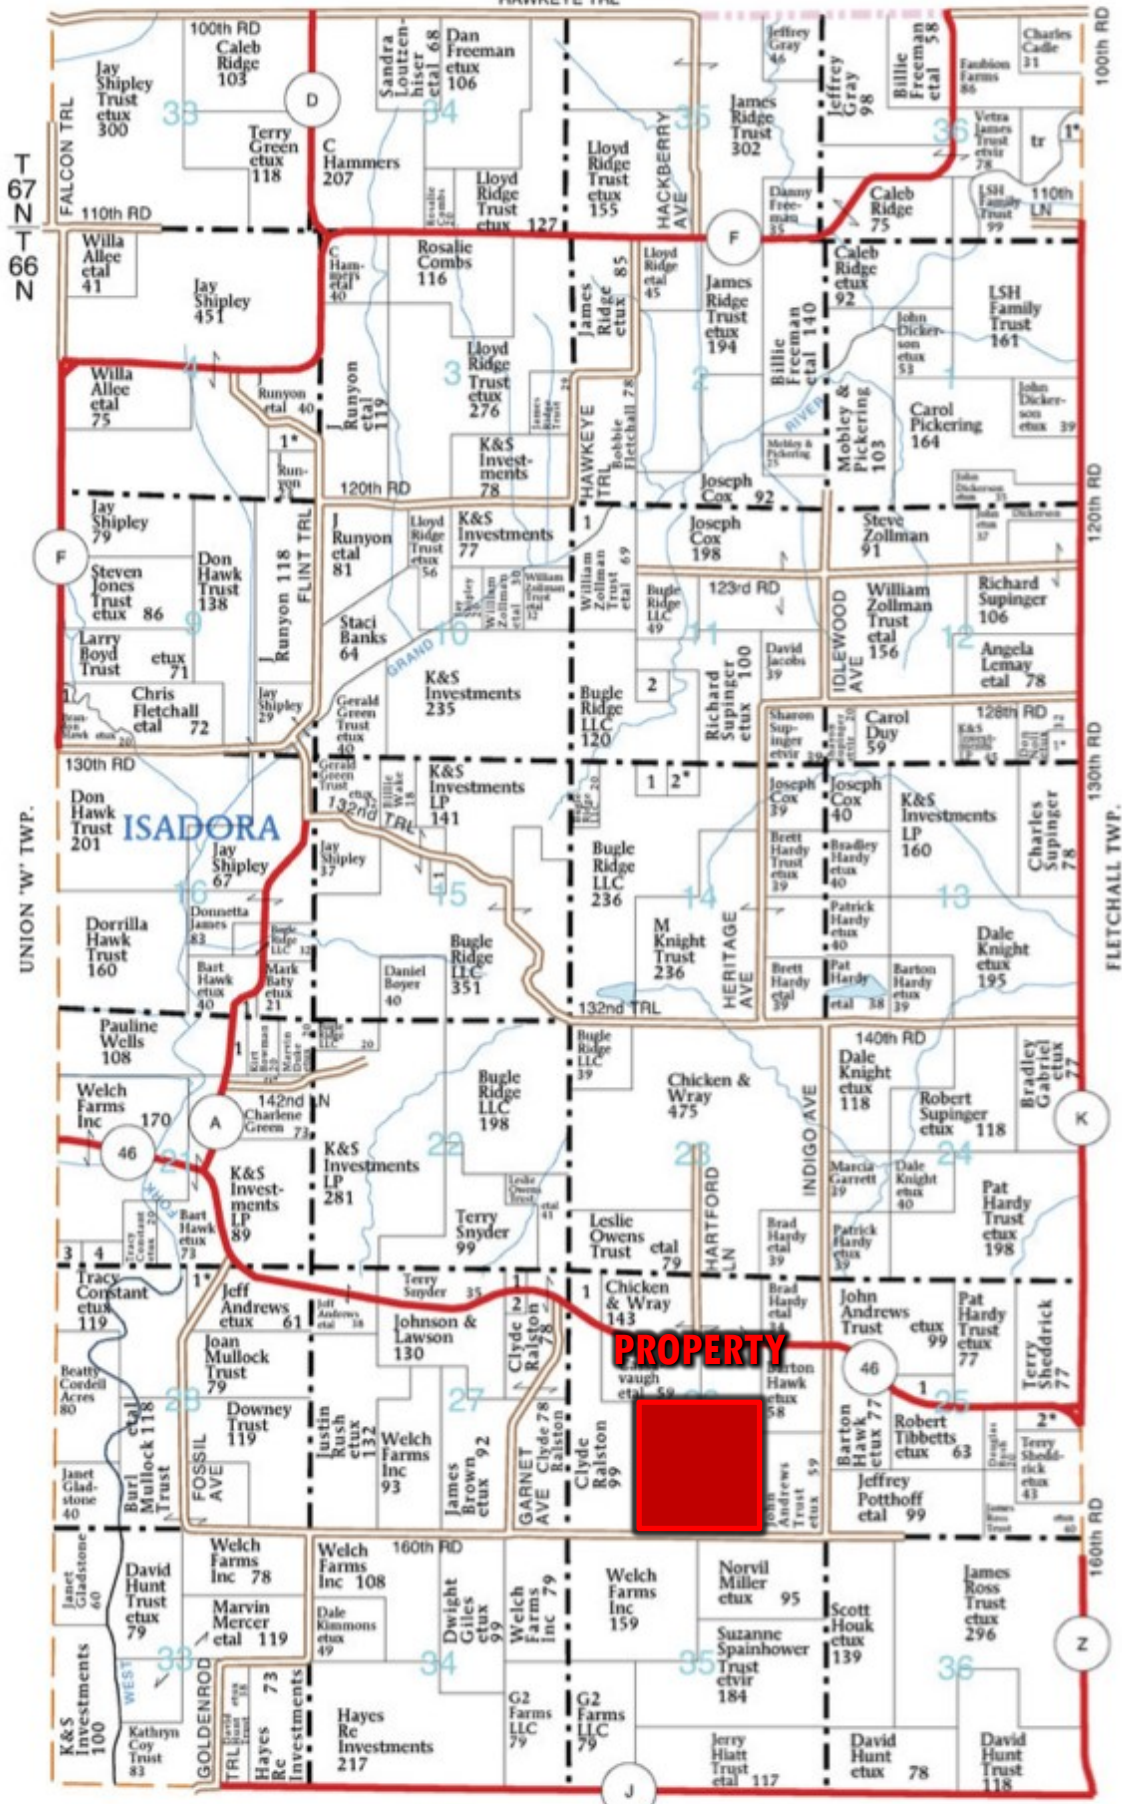

T-66-67-N

# UNION 'E' PLAT

R-32-W

(Landowners)  
TAYLOR CO., IA  
HAWKEYE TRL

GREENE TWP.

MIDDLEFORK TWP.