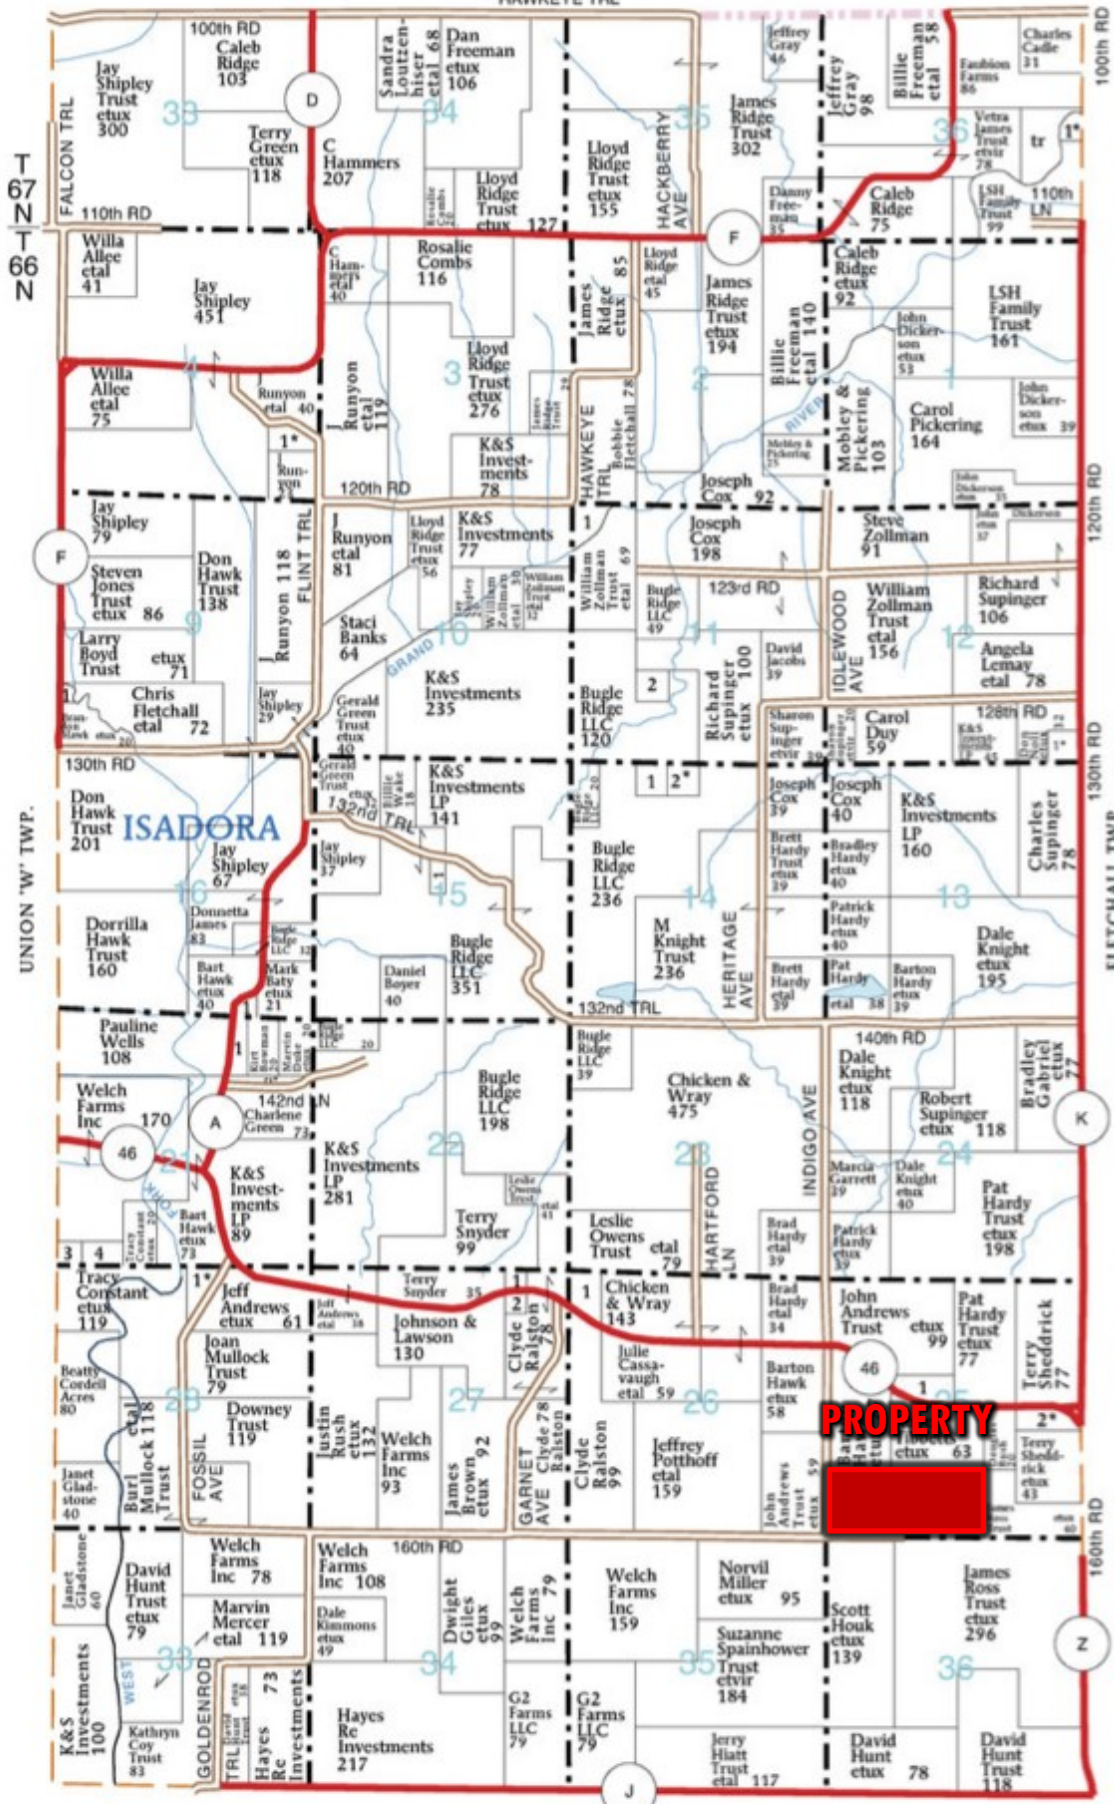

T-66-67-N

# UNION 'E' PLAT

R-32-W

(Landowners)  
TAYLOR CO., IA  
HAWKEYE TRL

GREENE TWP.

MIDDLEFORK TWP.